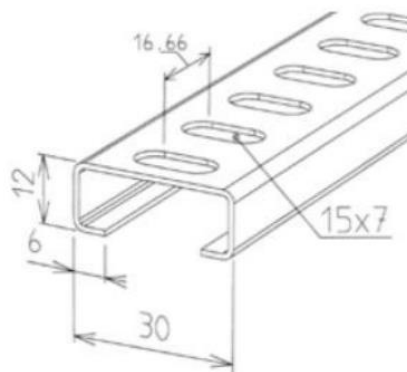

Telex Rail - Largeur 30mm Longueur 2M

Caractéristiques techniques

Type	Telex Rail
Hauteur	12 mm
Largeur	30 mm
Longueur	2 000 mm
Finition	Z 275
Poids	0,81kg/u